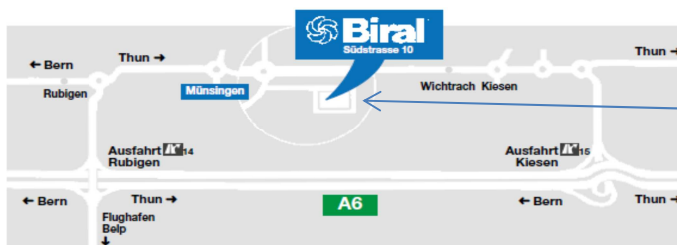

Mit dem Velo zum Nordkap

von Richard Lüdi

Einladung zur PowerPoint-Präsentation

Wann: Donnerstag 27. Februar 2014

Wo: Campus Biral, Münsingen

Zeit: 17.00 Uhr

Dauer: ca. 1 - 1 $\frac{1}{2}$ Stunden

Anfahrtsweg:

Südlich des Produktionsgebäudes, beim Parkplatz, ist die Treppe in den 1. Stock zum Campus.